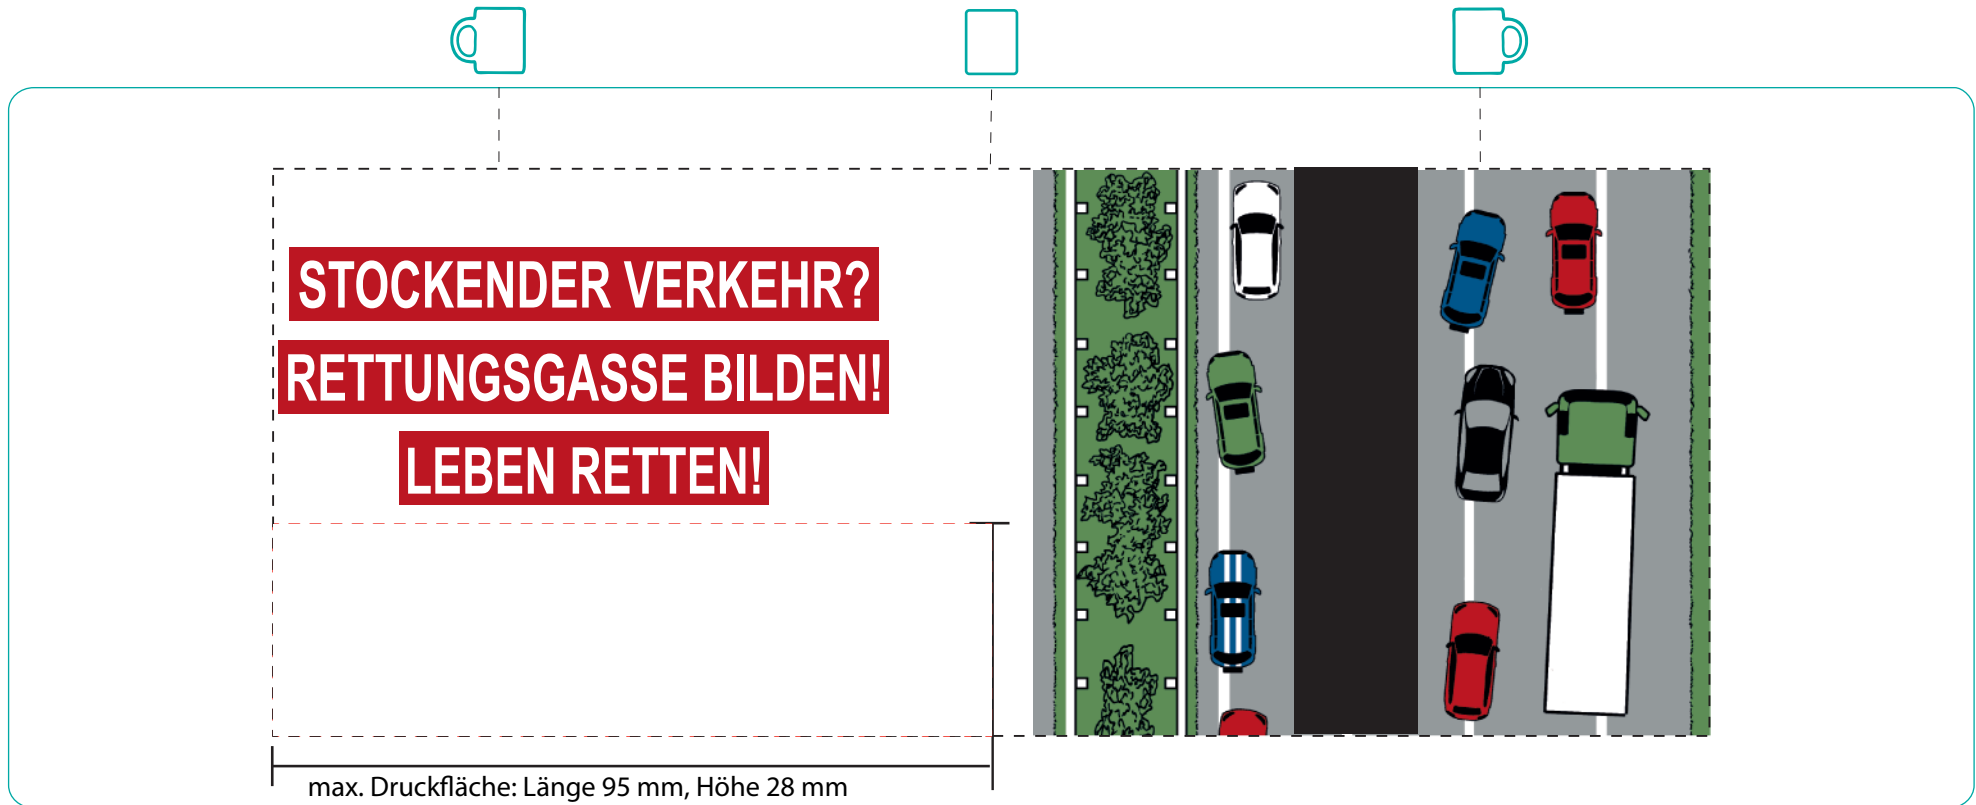

Magic-Becher Rettungsgasse

9805-S2

Direktdruck
direct print

max. printing area: length 95 mm, height 28 mm