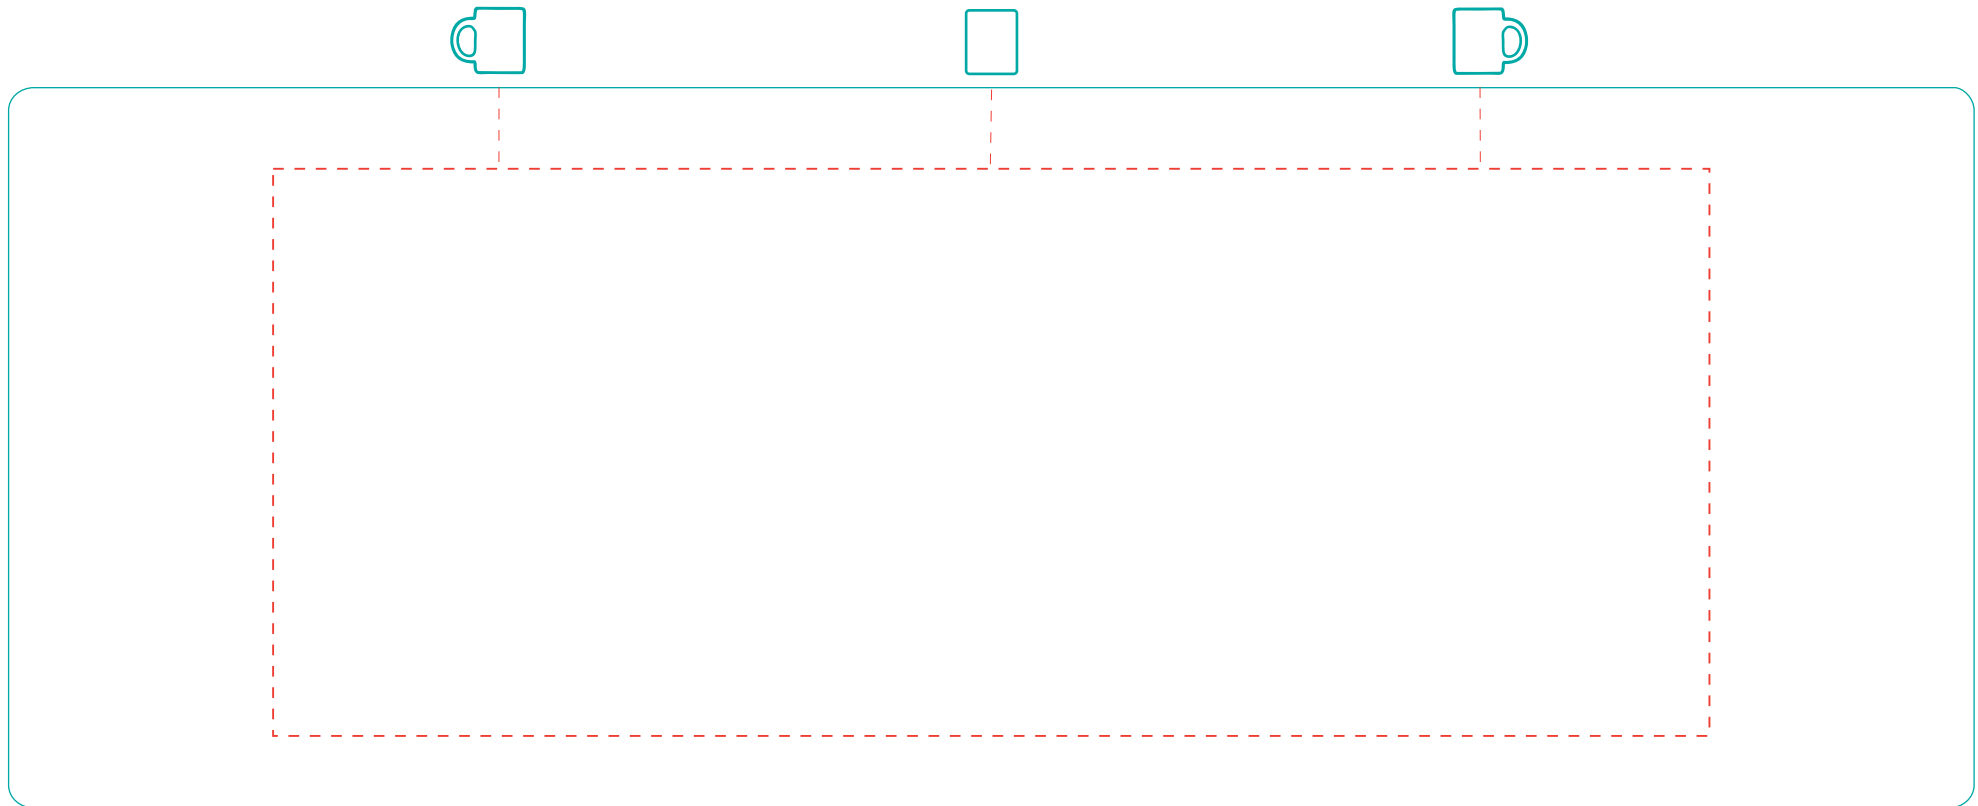

# Carina

A 2509

Direktdruck  
direct print

max. Druckfläche: Länge 190 mm, Höhe 75 mm

max. printing area: length 190 mm, height 75 mm