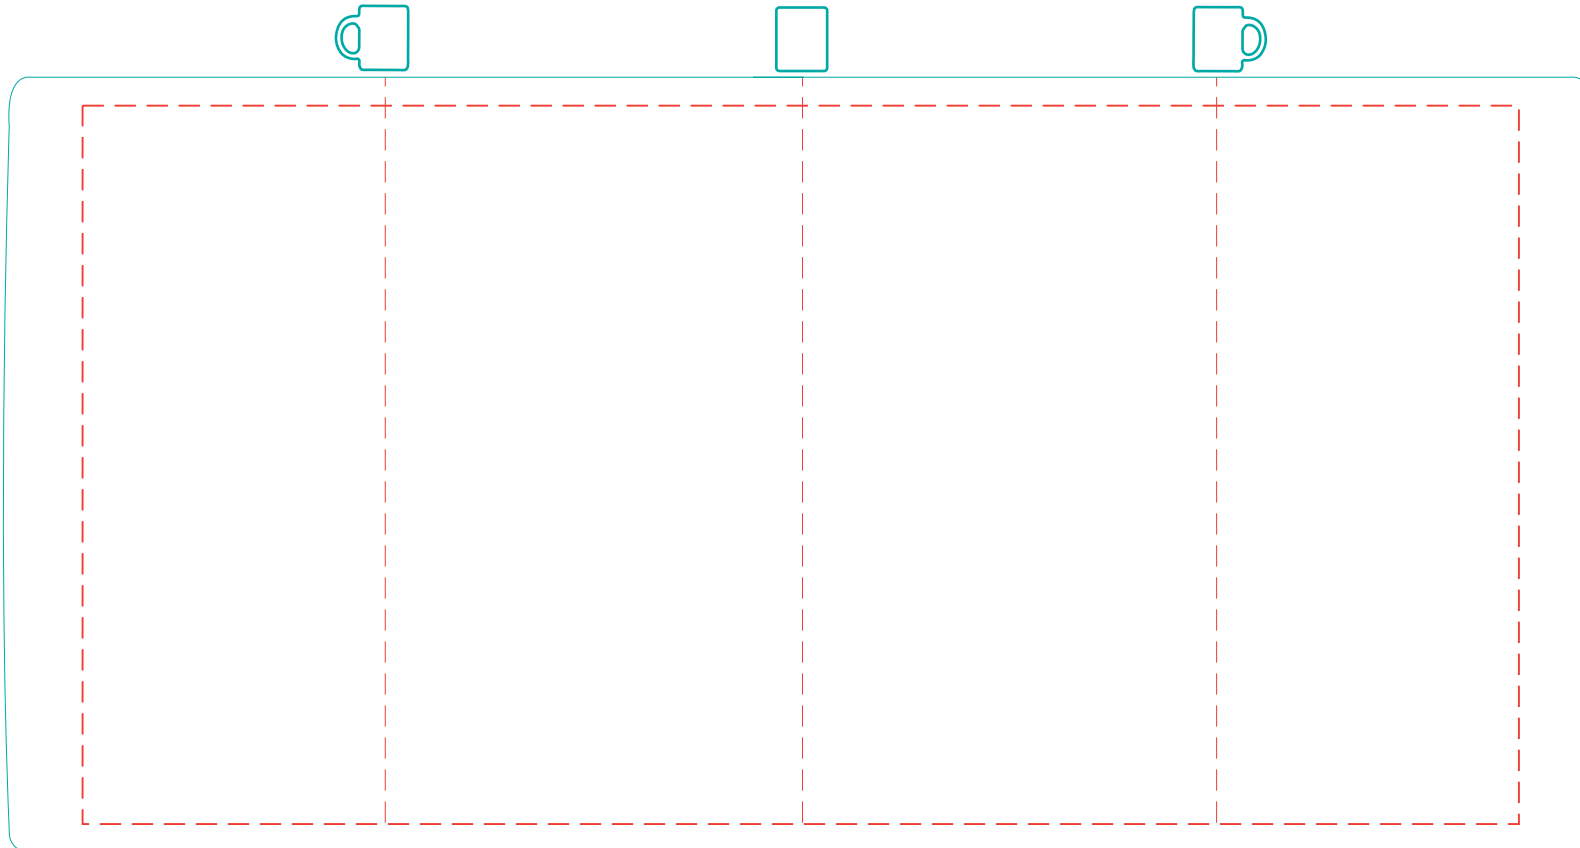

# Inka

A 3002

# Abziehbild transfer print

max. Druckfläche: Länge 190 mm, Höhe 95 mm

max. printing area: length 190 mm, height 95 mm