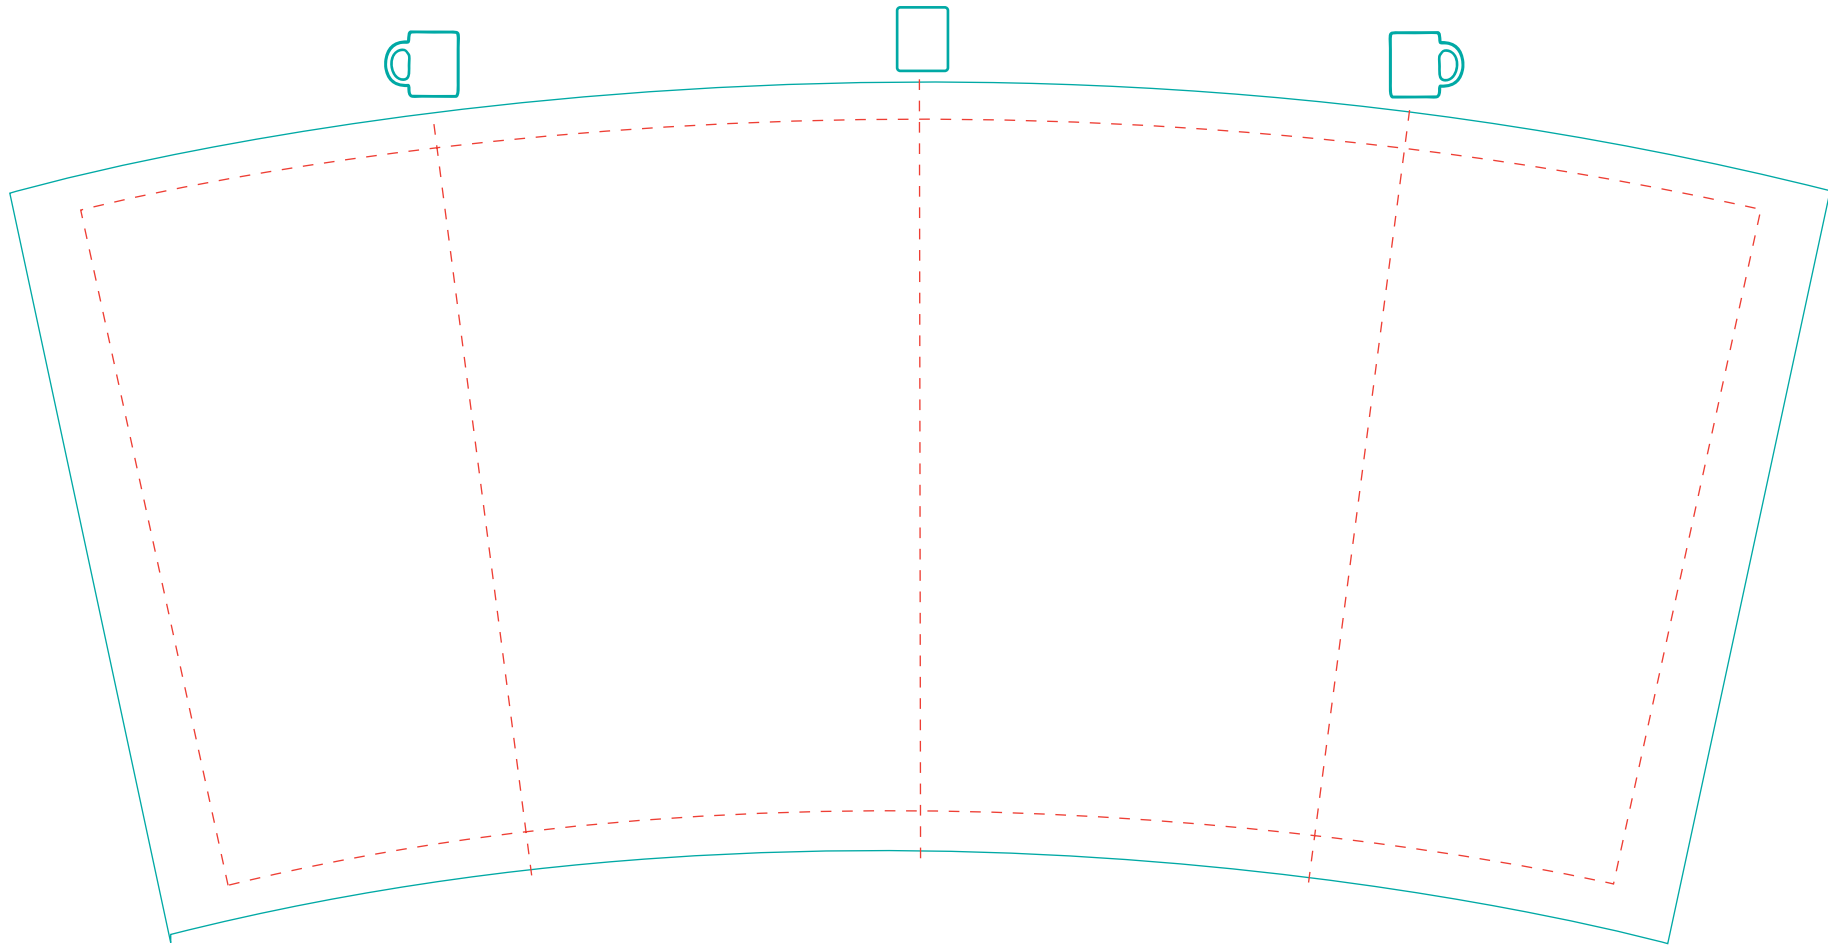

# Abziehbild transfer print

max. Druckfläche: Länge 205 mm, Höhe 92 mm  
max. printing area: length 205 mm, height 92 mm